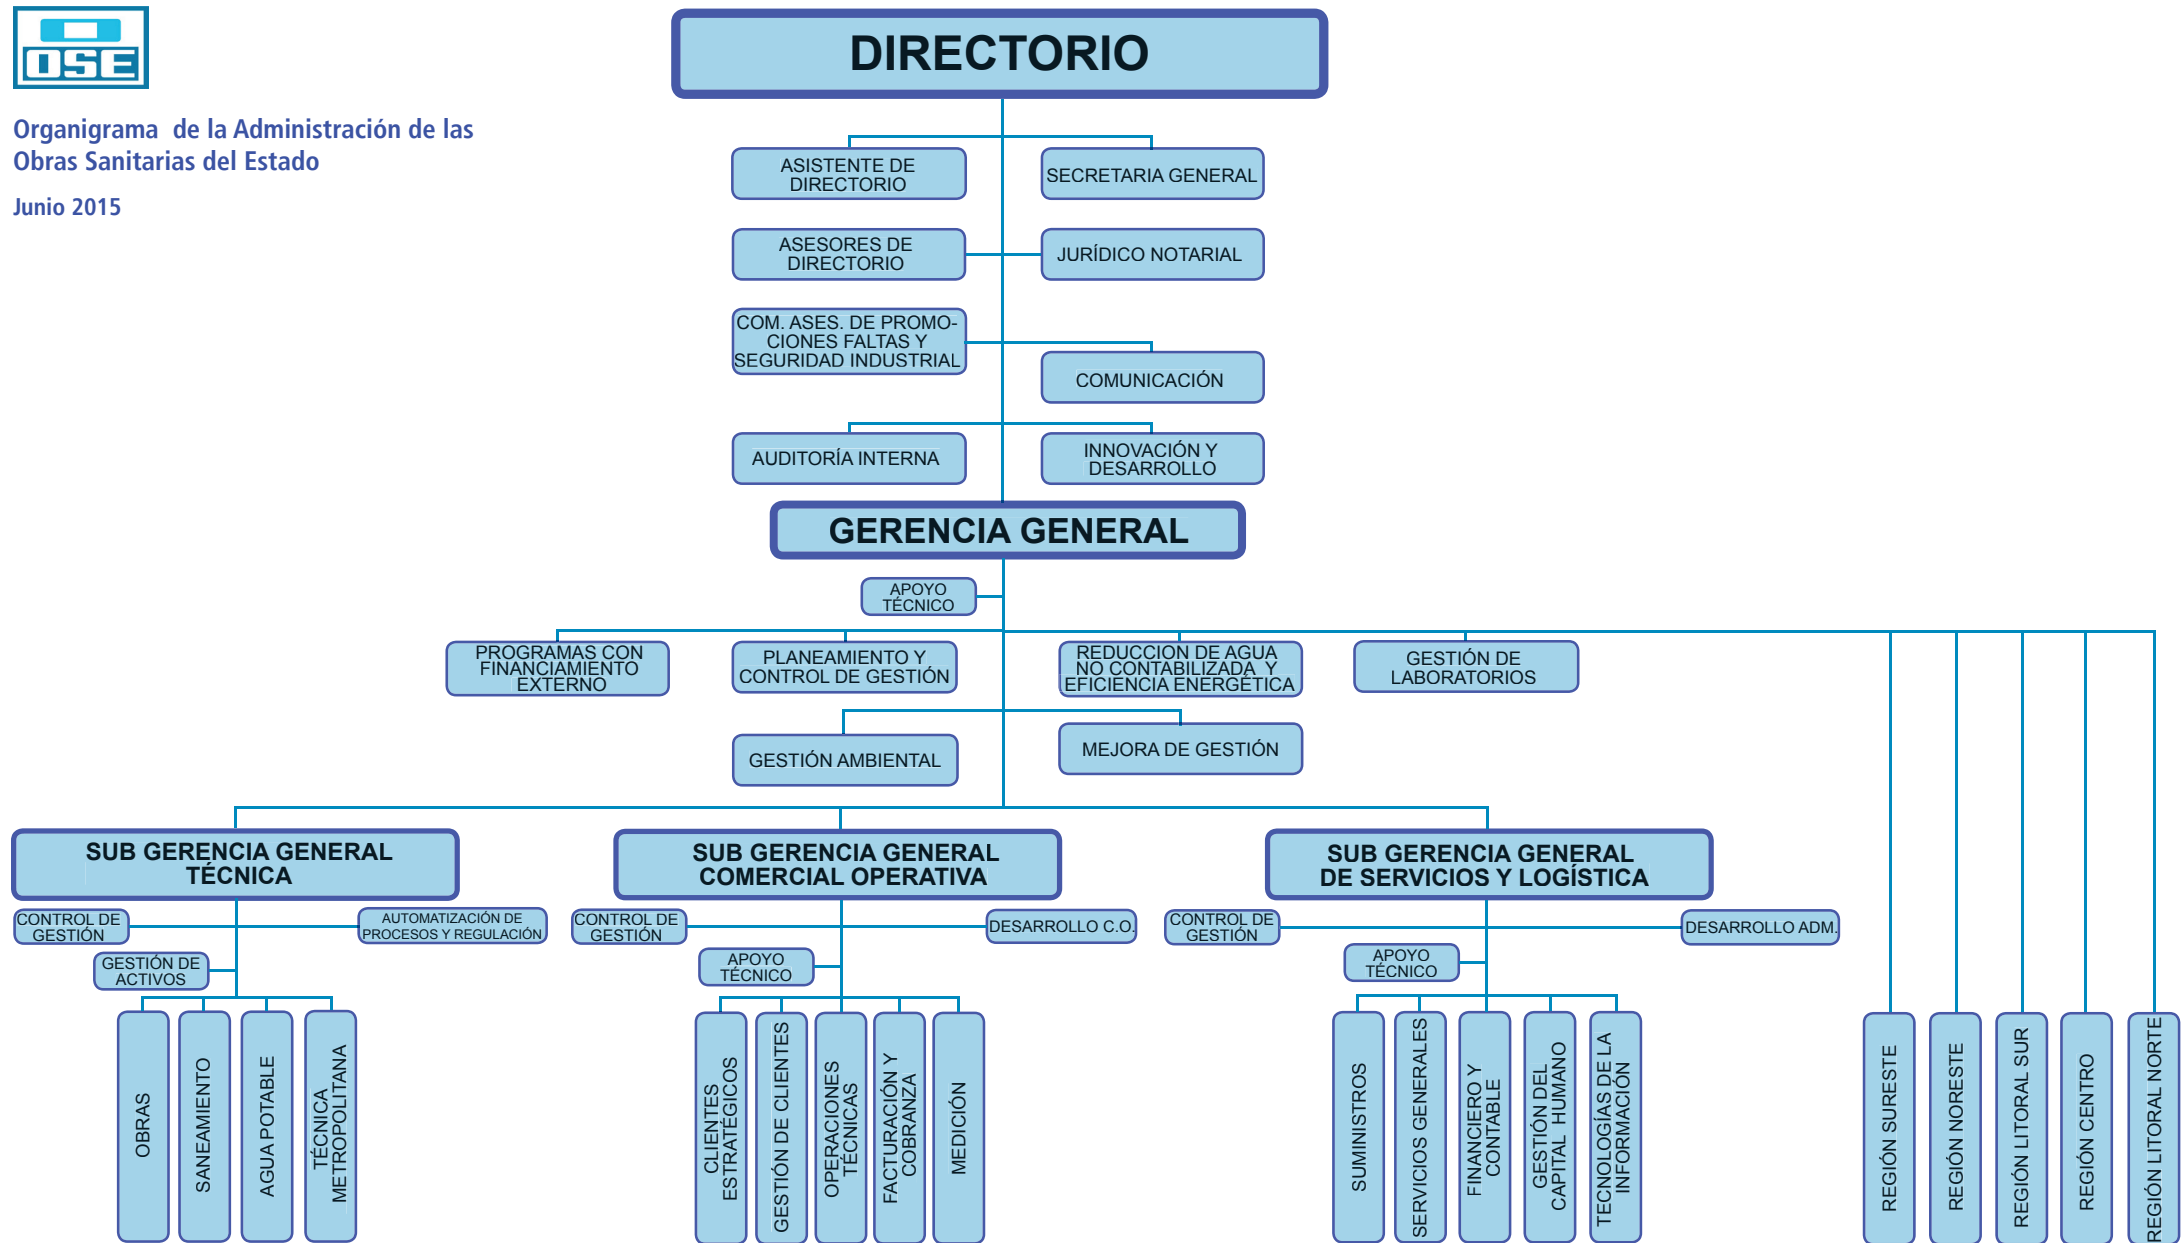

Organigrama de la Administración de las Obras Sanitarias del Estado

Junio 2015

REGIONES DEPARTAMENTALES

REGIÓN SURESTE: Rocha, Lavalleja, Maldonado, Treinta y Tres
REGIÓN NORESTE: Rivera, Cerro Largo, Tacuarembó
REGIÓN LITORAL SUR: Soriano, Flores, Colonia, San José
REGIÓN LITORAL NORTE: Artigas, Salto, Paysandú, Río Negro
REGIÓN CENTRO: Canelones (Sección Canelones, Atlántida, Las Piedras y Ciudad de la Costa), Florida, Durazno. Las áreas técnicas del Departamento de Canelones están divididas en tres grupos : Canelones Oeste, Canelones Este y Canelones Sur (R/D 1394/11)